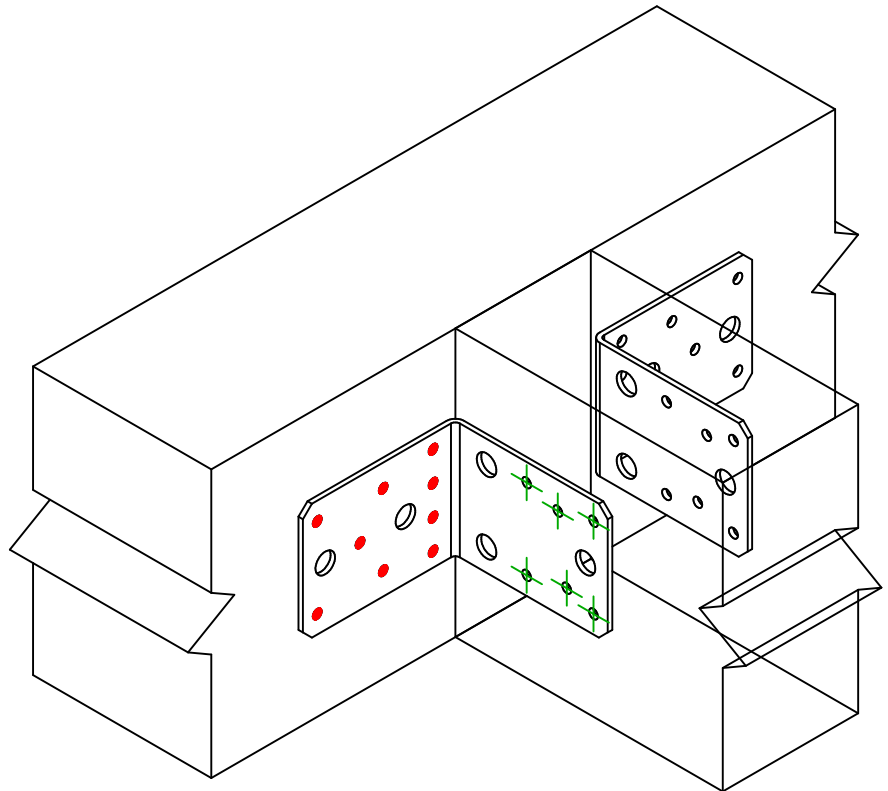

Référence =	AB90	
Fixations =	Bois sur bois	Solive sur poutre
Type de fixation =	Clouage total	Plan de fixation N° 4

	Symbole	Fixations	Références	Qté
Fixation(s) Porteur		CNA	CNA4.0X40/60	9 x 2
		CSA	CSA5.0X40	
		-	-	
Fixation(s) Porté		CNA	CNA4.0X40/60	6 x 2
		CSA	CSA5.0X40	
		-	-	