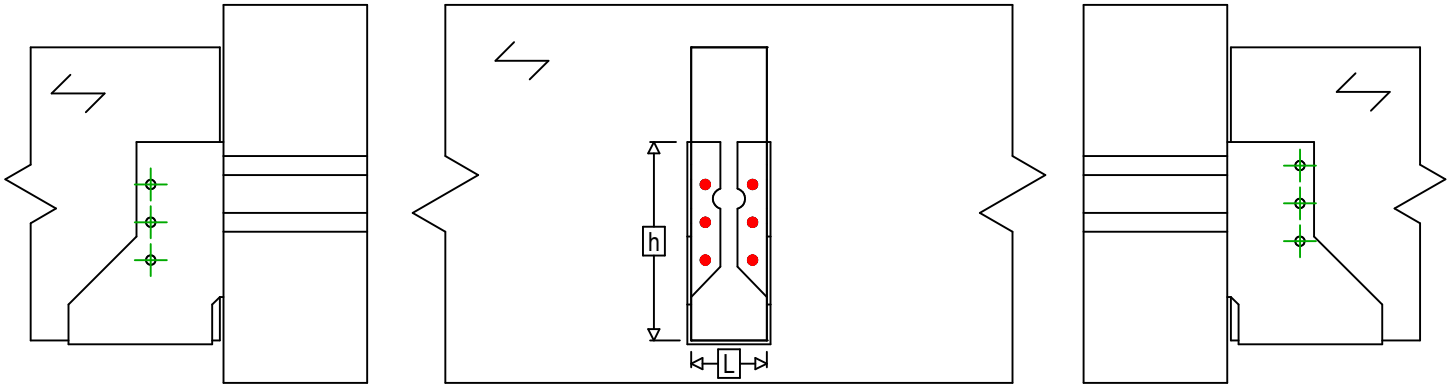

Označení výrobku =	BSIN250		
Spojovací prostředky =	Dřevo na dřevo	Vedlejší nosník na hlavním nosníku	
Typ svorníku =	Plné hřebování		

$$h = (250 - L) / 2$$

Spojovací prostředky na hlavním nosníku	Symbol	Spojovací prostředky	Spojovací prostředky		Počet	
		CNA		CNA4.0X35 / CNA4.0X50		6
		CSA		CSA5.0X35 / CSA5.0X40		
-		-	-			
Spojovací prostředky na vedlejším nosníku	Symbol	Spojovací prostředky	L < 64mm	L > 64mm	Počet	
		CNA		CNA4.0X35	CNA4.0X50	6
		CSA		CSA5.0X35	CSA5.0X40	