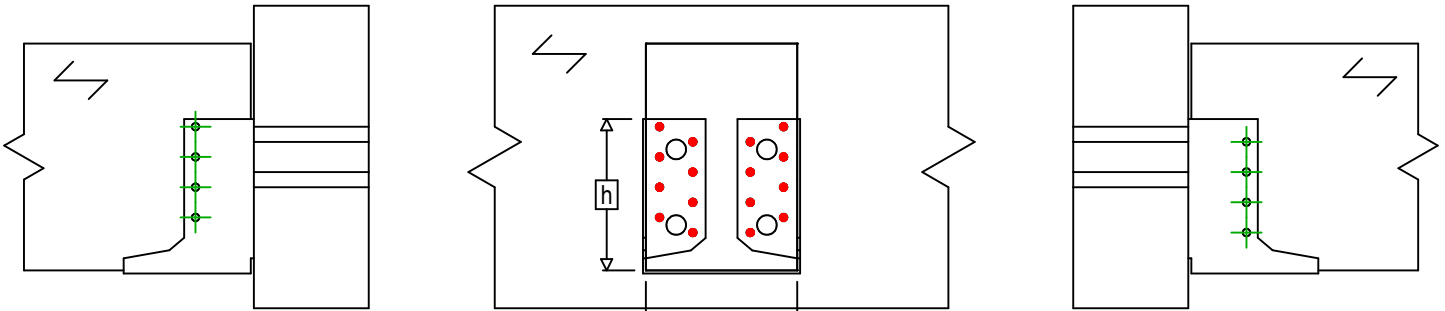

Označení výrobku =	BSIN300		
Spojovací prostředky =	Dřevo na dřevo	Vedlejší nosník na hlavním nosníku	
Typ svorníku =	Plné hřebování		

$$h = (300 - L) / 2$$

Spojovací prostředky na hlavním nosníku	Symbol	Spojovací prostředky	Spojovací prostředky		Počet	
		CNA		CNA4.0X35 / CNA4.0X50		16
CSA			CSA5.0X35 / CSA5.0X40			
-		-	-			
Spojovací prostředky na vedlejším nosníku	Symbol	Spojovací prostředky	L < 64mm	L > 64mm	Počet	
		CNA		CNA4.0X35	CNA4.0X50	8
		CSA		CSA5.0X35	CSA5.0X40	