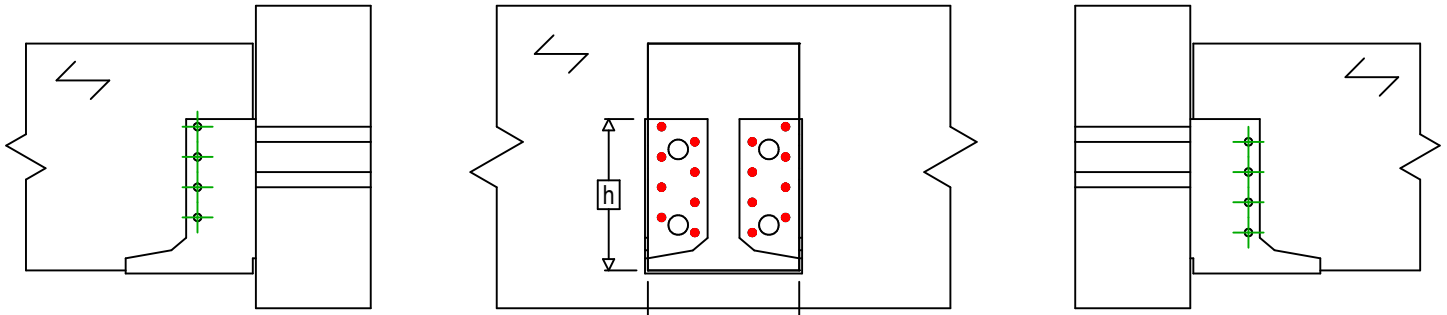

<b>Artikelbezeichnung</b> =	BSIN300	
<b>Verbindungsmittel</b> =	Holz an Holz	Nebenträger an Hauptträger
<b>Verbindertyp</b> =	Vollausnagelung	

Verbindungsmittel am Hauptträger	Symbol	Verbindungsmittel	Verbindungsmittel		Anz.	
		CNA		CNA4.0X35 / CNA4.0X50		16
CSA			CSA5.0X35 / CSA5.0X40			
-		-	-			
Verbindungsmittel am Nebenträger	Symbol	Verbindungsmittel	L < 64mm	L > 64mm	Anz.	
		CNA		CNA4.0X35	CNA4.0X50	8
		CSA		CSA5.0X35	CSA5.0X40	