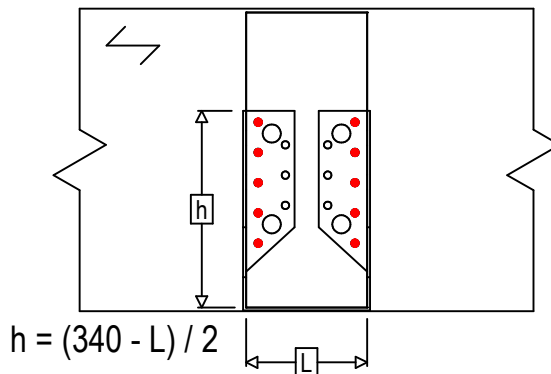

Označení výrobku =	BSIN340		
Spojovací prostředky =	Dřevo na dřevo	Vedlejší nosník na hlavním nosníku	
Typ svorníku =	Dílčí hřebování		

Spojovací prostředky na hlavním nosníku	Symbol	Spojovací prostředky	Spojovací prostředky		Počet	
	●	CNA		CNA4.0X35 / CNA4.0X50		10
		CSA		CSA5.0X35 / CSA5.0X40		
-	-	-	-			
Spojovací prostředky na vedlejším nosníku	Symbol	Spojovací prostředky	L < 64mm	L > 64mm	Počet	
	⊕	CNA		CNA4.0X35	CNA4.0X50	6
		CSA		CSA5.0X35	CSA5.0X40	