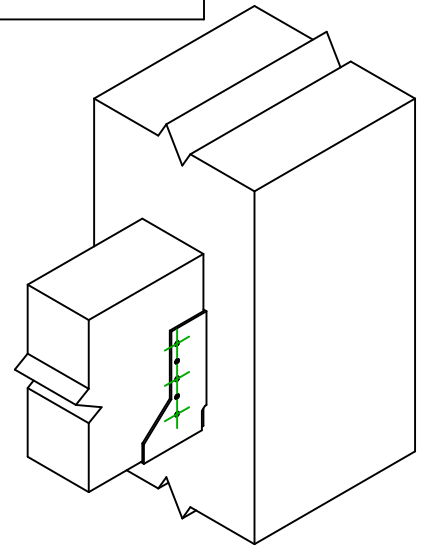

Art. Nr. =	BSIN340	
Bevestigingsmiddelen =	Hout op hout	balk op kolom
Type bevestiging =	Gedeeltelijke vernageling	

Draagbalk Bevestigingen	Symbol	Bevestigingsmiddelen	Bevestigingsmiddelen		Aantal	
		CNA		CNA4.0X35 / CNA4.0X50		
		CSA		CSA5.0X35 / CSA5.0X40		
-		-	-			
Balk bevestiging(en)	Symbol	Bevestigingsmiddelen	L < 64mm	L > 64mm	Aantal	
		CNA		CNA4.0X35		CNA4.0X50
		CSA		CSA5.0X35		CSA5.0X40