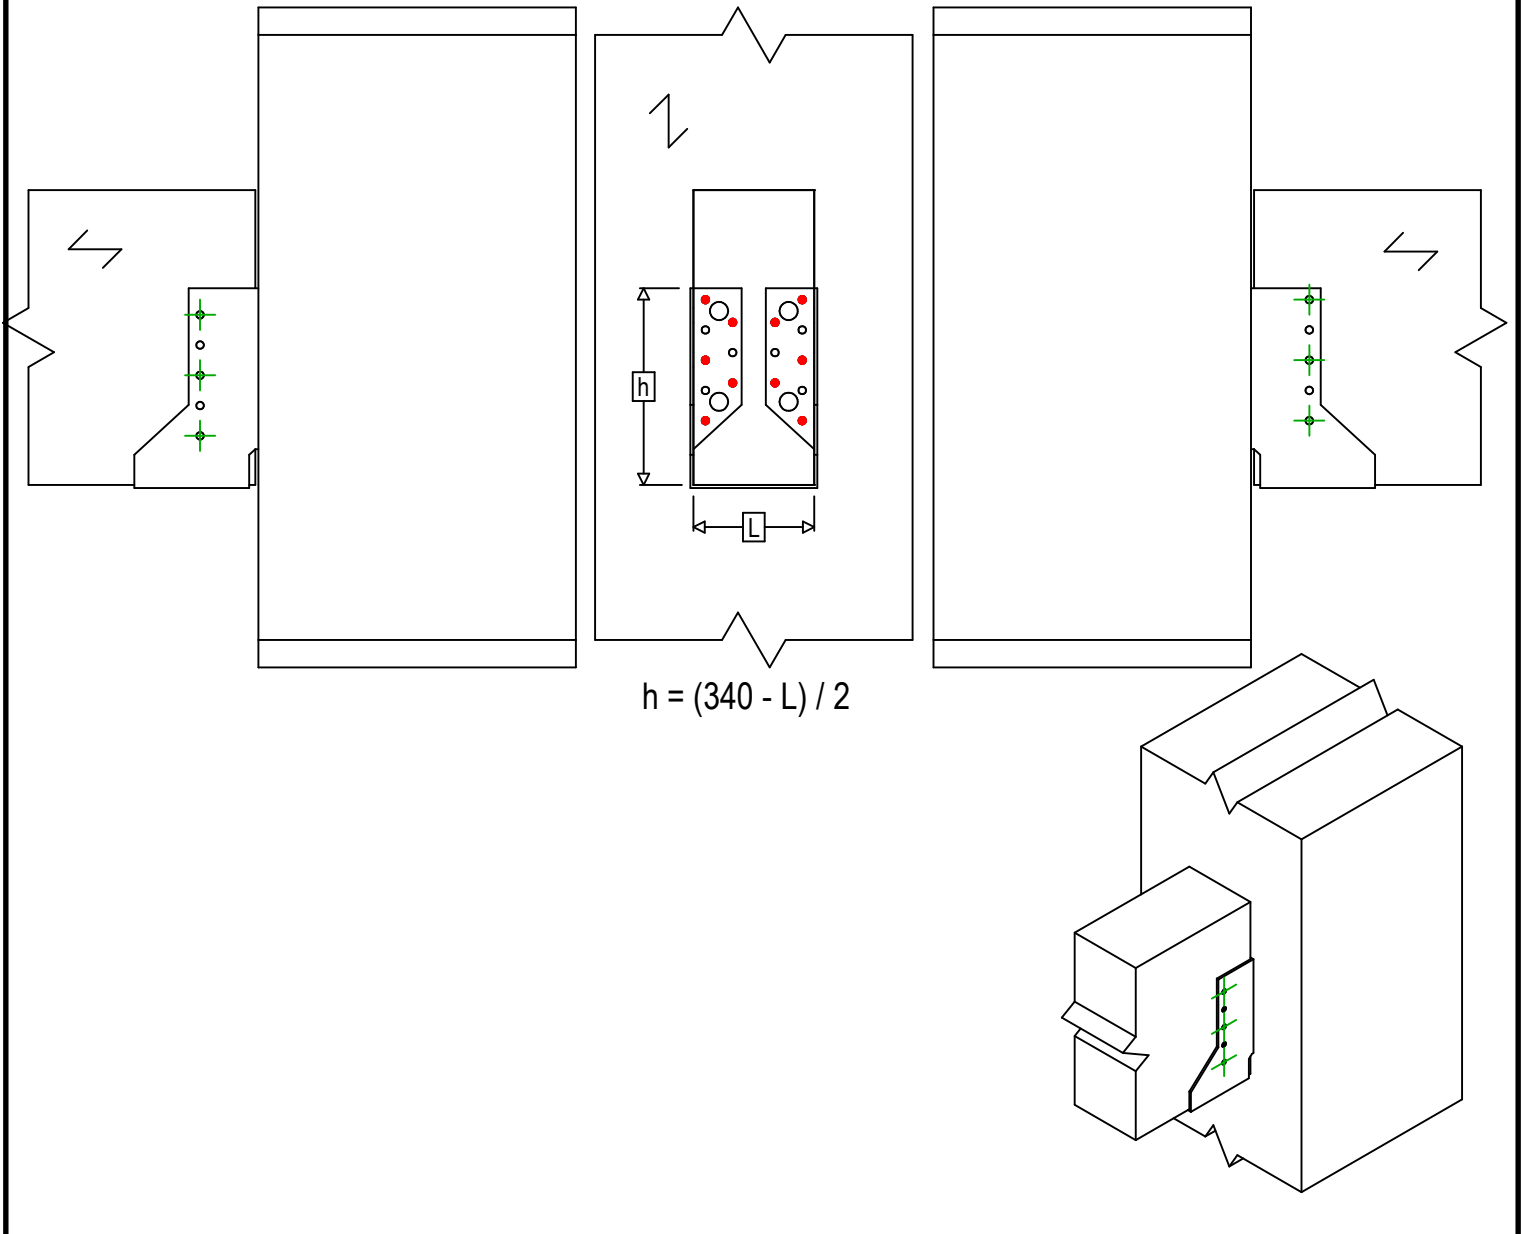

Art. Nr. =	BSIN340	
Bevestigingsmiddelen =	Hout op hout	balk op kolom
Type bevestiging =	Gedeeltelijke vernageling	

Draagbalk Bevestigingen	Symbol	Bevestigingsmiddelen	Bevestigingsmiddelen		Aantal	
		CNA		CNA4.0X35 / CNA4.0X50		
		CSA		CSA5.0X35 / CSA5.0X40		
-		-	-			
Balk bevestiging(en)	Symbol	Bevestigingsmiddelen	L < 64mm	L > 64mm	Aantal	
		CNA		CNA4.0X35		CNA4.0X50
		CSA		CSA5.0X35		CSA5.0X40