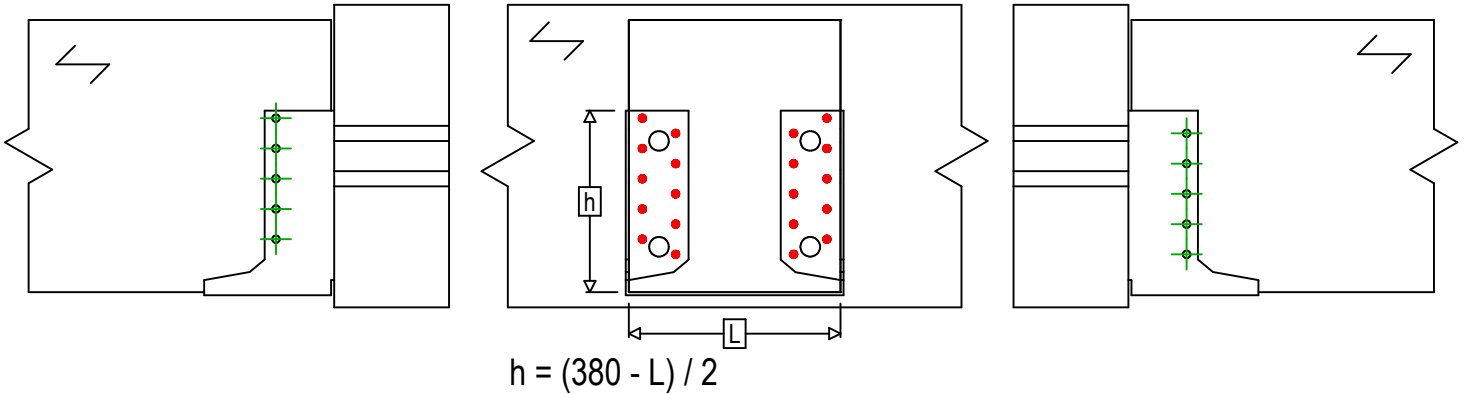

Označení výrobku =	BSIN380		
Spojovací prostředky =	Dřevo na dřevo	Vedlejší nosník na hlavním nosníku	
Typ svorníku =	Plné hřebování		

Spojovací prostředky na hlavním nosníku	Symbol	Spojovací prostředky	Spojovací prostředky		Počet	
		CNA		CNA4.0X35 / CNA4.0X50		20
CSA			CSA5.0X35 / CSA5.0X40			
-		-	-			
Spojovací prostředky na vedlejším nosníku	Symbol	Spojovací prostředky	L < 64mm	L > 64mm	Počet	
		CNA		CNA4.0X35	CNA4.0X50	10
		CSA		CSA5.0X35	CSA5.0X40	