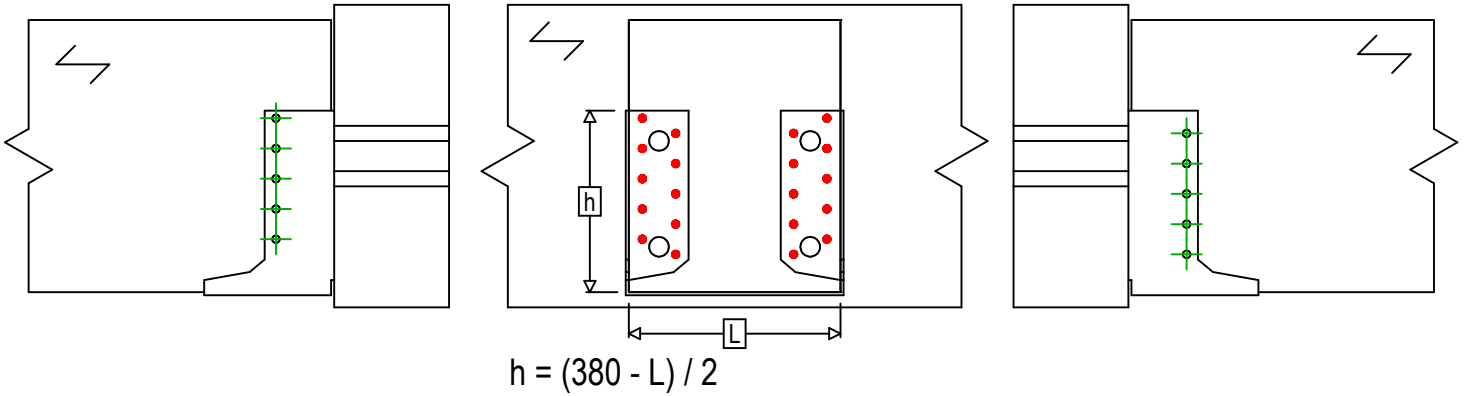

Produkt	=	BSIN380	
Łączniki	=	Drewno - drewno	Belka - belka
Typ montażu	=	Pełne gwoździowanie	

Łączniki belka główna	Symbol	Łączniki	Łączniki		Szt.	
		CNA		CNA4.0X35 / CNA4.0X50		20
		CSA		CSA5.0X35 / CSA5.0X40		
-		-	-			
Łączniki belka drugorzędna	Symbol	Łączniki	L < 64mm	L > 64mm	Szt.	
		CNA		CNA4.0X35	CNA4.0X50	10
		CSA		CSA5.0X35	CSA5.0X40	