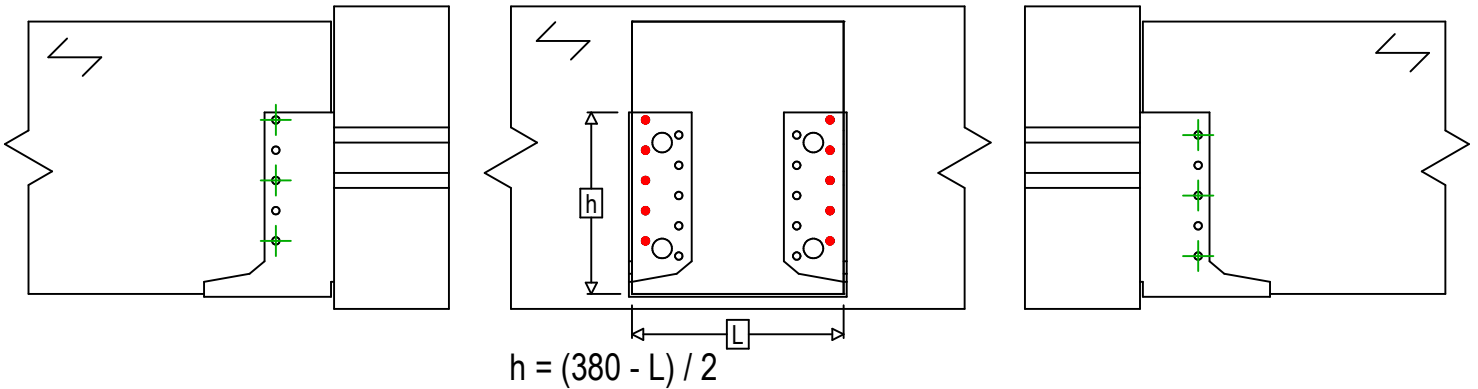

Označení výrobku =	BSIN380		
Spojovací prostředky =	Dřevo na dřevo	Vedlejší nosník na hlavním nosníku	
Typ svorníku =	Dílčí hřebování		

Spojovací prostředky na hlavním nosníku	Symbol	Spojovací prostředky	Spojovací prostředky		Počet	
		CNA		CNA4.0X35 / CNA4.0X50		10
		CSA		CSA5.0X35 / CSA5.0X40		
-		-	-			
Spojovací prostředky na vedlejším nosníku	Symbol	Spojovací prostředky	L < 64mm	L > 64mm	Počet	
		CNA		CNA4.0X35	CNA4.0X50	6
		CSA		CSA5.0X35	CSA5.0X40	