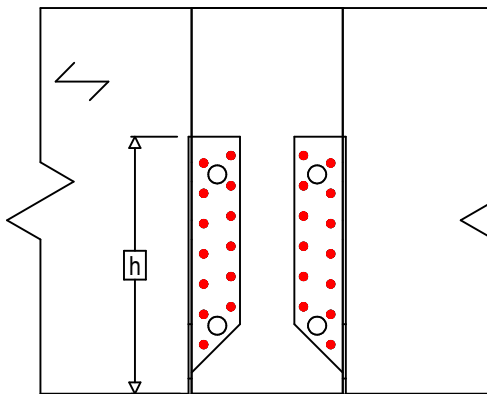

Označení výrobku =	BSIN440		
Spojovací prostředky =	Dřevo na dřevo	Vedlejší nosník na hlavním nosníku	
Typ svorníku =	Plné hřebování		

$$h = (440 - L) / 2$$

Spojovací prostředky na hlavním nosníku	Symbol	Spojovací prostředky	Spojovací prostředky		Počet	
	●	CNA		CNA4.0X35 / CNA4.0X50		26
CSA			CSA5.0X35 / CSA5.0X40			
-		-	-			
Spojovací prostředky na vedlejším nosníku	Symbol	Spojovací prostředky	L < 64mm	L > 64mm	Počet	
	⊕	CNA		CNA4.0X35	CNA4.0X50	15
		CSA		CSA5.0X35	CSA5.0X40	