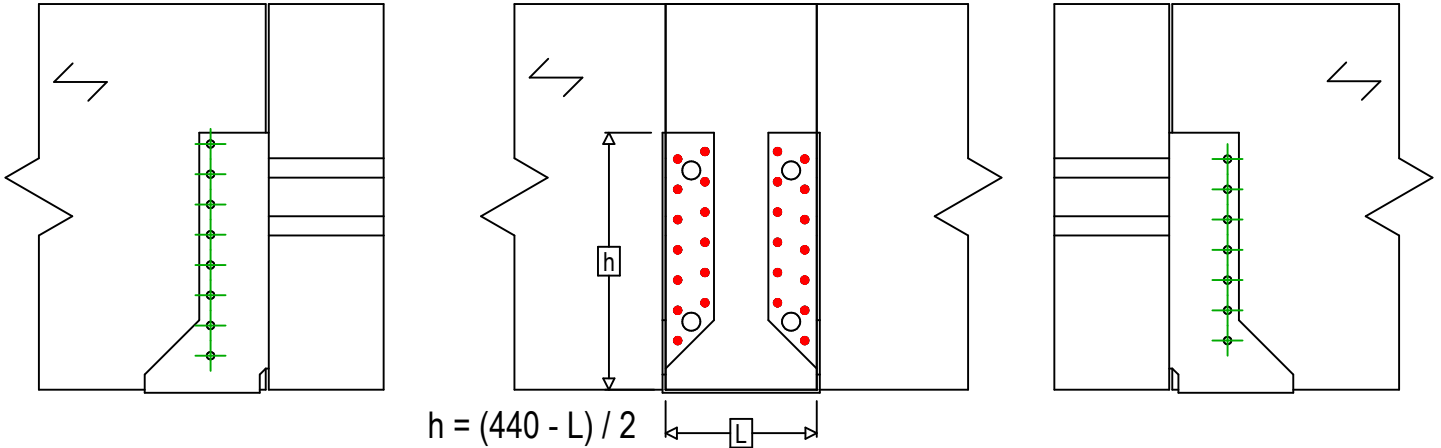

Artikelbezeichnung =	BSIN440		
Verbindungsmittel =	Holz an Holz	Nebenträger an Hauptträger	
Verbindertyp =	Vollausnagelung		

Verbindungsmittel am Hauptträger	Symbol	Verbindungsmittel	Verbindungsmittel		Anz.	
		CNA		CNA4.0X35 / CNA4.0X50		26
		CSA		CSA5.0X35 / CSA5.0X40		
-		-	-			
Verbindungsmittel am Nebenträger	Symbol	Verbindungsmittel	L < 64mm	L > 64mm	Anz.	
		CNA		CNA4.0X35	CNA4.0X50	15
		CSA		CSA5.0X35	CSA5.0X40	