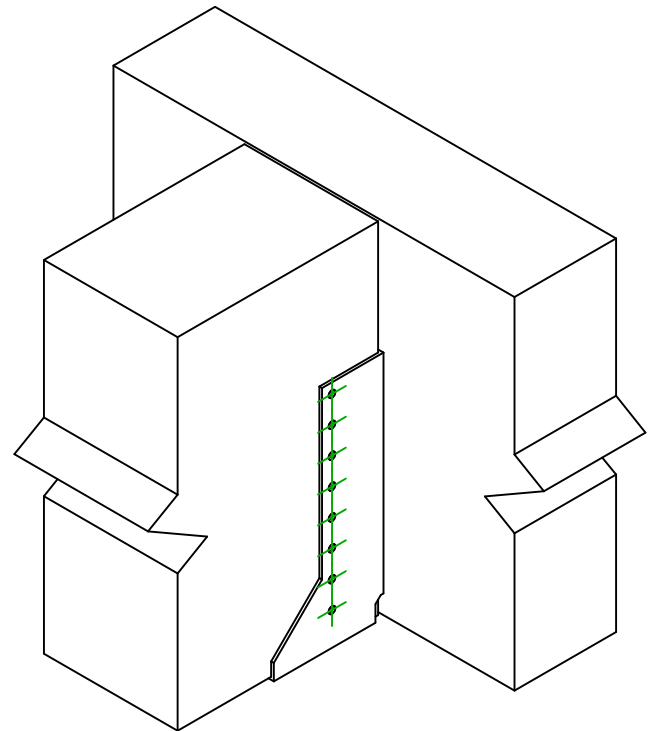

Artikelbezeichnung =	BSIN440		
Verbindungsmittel =	Holz an Holz	Nebenträger an Hauptträger	
Verbindertyp =	Vollausnagelung		

Verbindungsmittel am Hauptträger	Symbol	Verbindungsmittel	Verbindungsmittel		Anz.	
		CNA		CNA4.0X35 / CNA4.0X50		26
		CSA		CSA5.0X35 / CSA5.0X40		
-		-	-			
Verbindungsmittel am Nebenträger	Symbol	Verbindungsmittel	L < 64mm	L > 64mm	Anz.	
		CNA		CNA4.0X35	CNA4.0X50	15
		CSA		CSA5.0X35	CSA5.0X40	