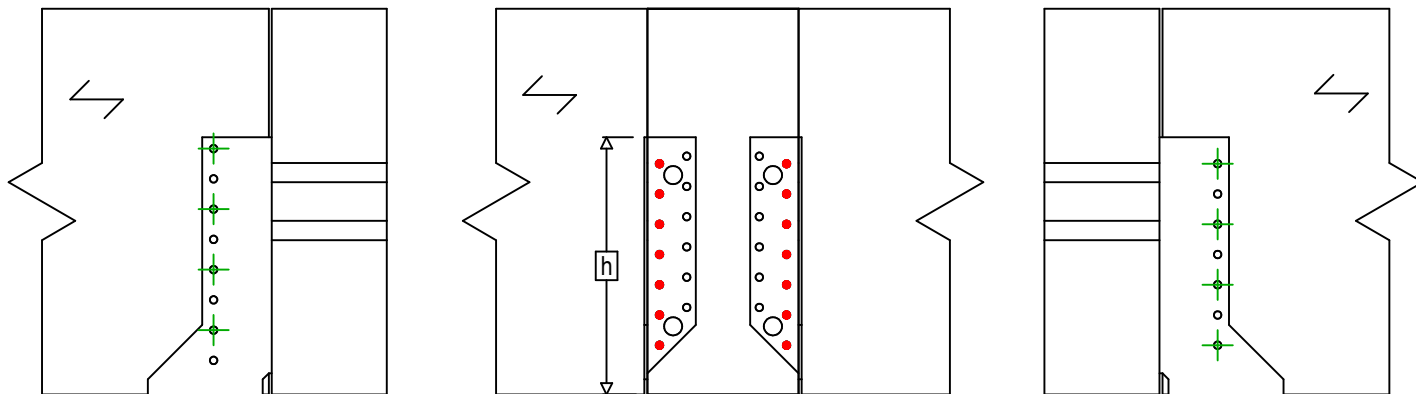

Označení výrobku =	BSIN440		
Spojovací prostředky =	Dřevo na dřevo	Vedlejší nosník na hlavním nosníku	
Typ svorníku =	Dílčí hřebování		

$$h = (440 - L) / 2$$

Spojovací prostředky na hlavním nosníku	Symbol	Spojovací prostředky	Spojovací prostředky		Počet	
		CNA		CNA4.0X35 / CNA4.0X50		14
CSA			CSA5.0X35 / CSA5.0X40			
-		-	-			
Spojovací prostředky na vedlejším nosníku	Symbol	Spojovací prostředky	L < 64mm	L > 64mm	Počet	
		CNA		CNA4.0X35	CNA4.0X50	8
		CSA		CSA5.0X35	CSA5.0X40	