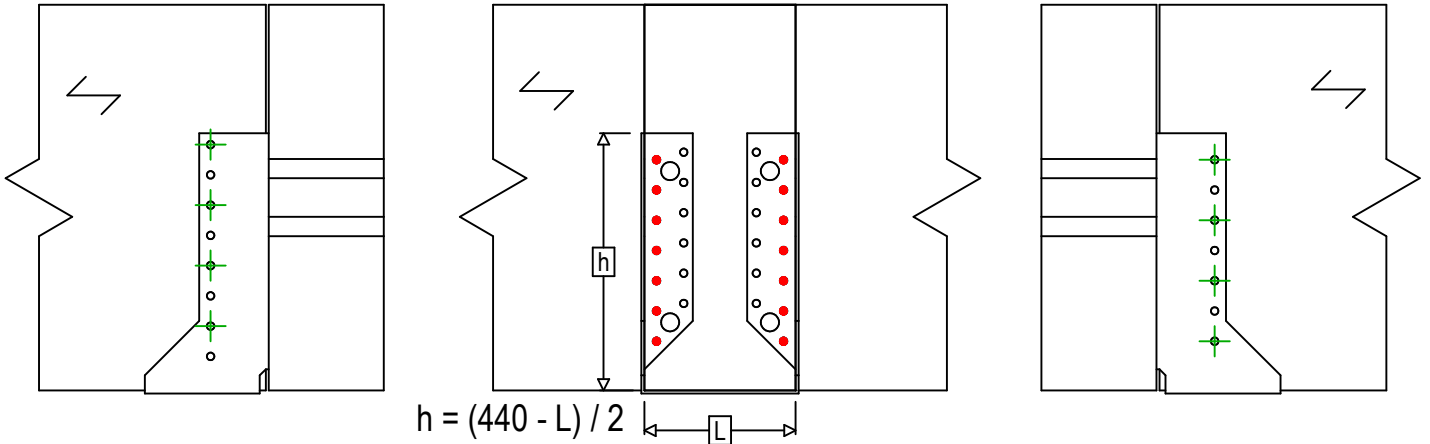

<b>Art. Nr.</b> =	BSIN440	
<b>Bevestigingsmiddelen</b> =	Hout op hout	Balk op draagbalk
<b>Type bevestiging</b> =	Gedeeltelijke vernageling	

Draagbalk Bevestigingen	Symbol	Bevestigingsmiddelen	Bevestigingsmiddelen		Aantal	
		CNA		CNA4.0X35 / CNA4.0X50		14
		CSA		CSA5.0X35 / CSA5.0X40		
-		-	-			
Balk bevestiging(en)	Symbol	Bevestigingsmiddelen	L < 64mm	L > 64mm	Aantal	
		CNA		CNA4.0X35	CNA4.0X50	8
		CSA		CSA5.0X35	CSA5.0X40	