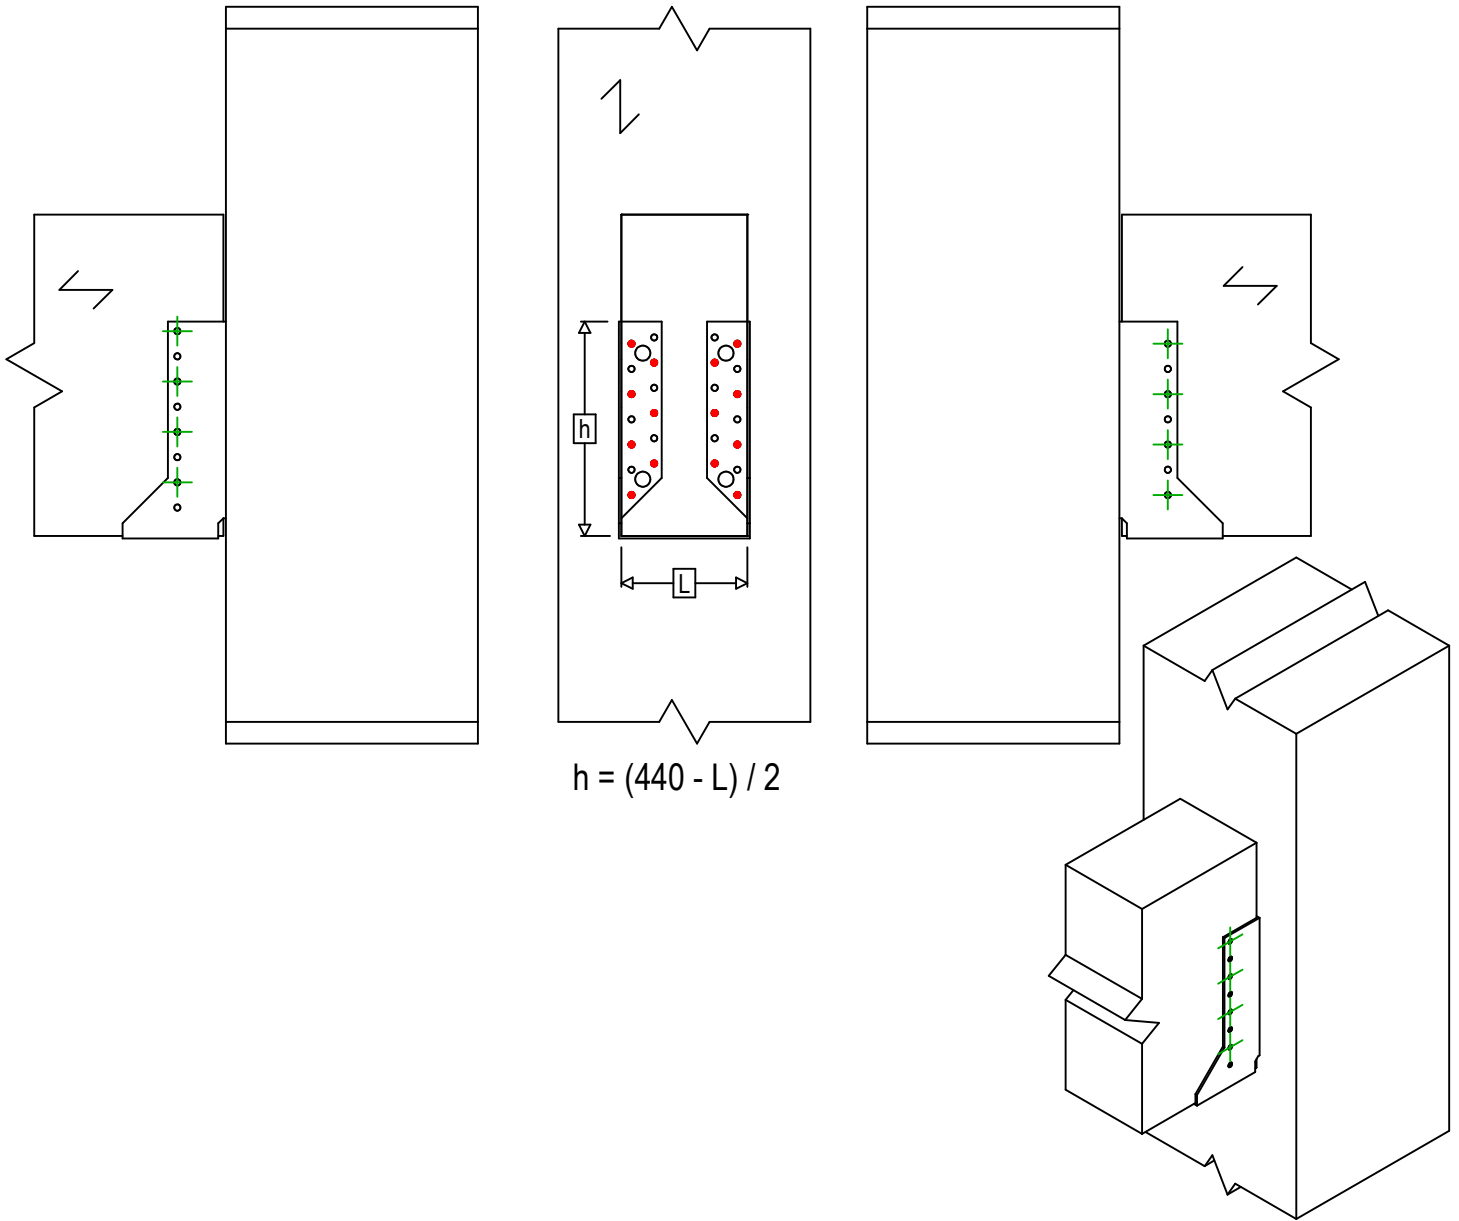

| | | |
|------------------------|-----------------|----------------------------|
| Označení výrobku = | BSIN440 | |
| Spojovací prostředky = | Dřevo na dřevo | Vedlejší nosník na sloupek |
| Typ svorníku = | Dílčí hřebování | |

| Spojovací prostředky na hlavním nosníku | Symbol | Spojovací prostředky | Spojovací prostředky | | Počet | |
|---|--------|----------------------|----------------------|-----------------------|-----------|----|
| | | CNA | | CNA4.0X35 / CNA4.0X50 | | 14 |
| | | CSA | | CSA5.0X35 / CSA5.0X40 | | |
| - | - | - | - | | | |
| Spojovací prostředky na vedlejším nosníku | Symbol | Spojovací prostředky | L < 64mm | L > 64mm | Počet | |
| | | CNA | | CNA4.0X35 | CNA4.0X50 | 8 |
| | | CSA | | CSA5.0X35 | CSA5.0X40 | |