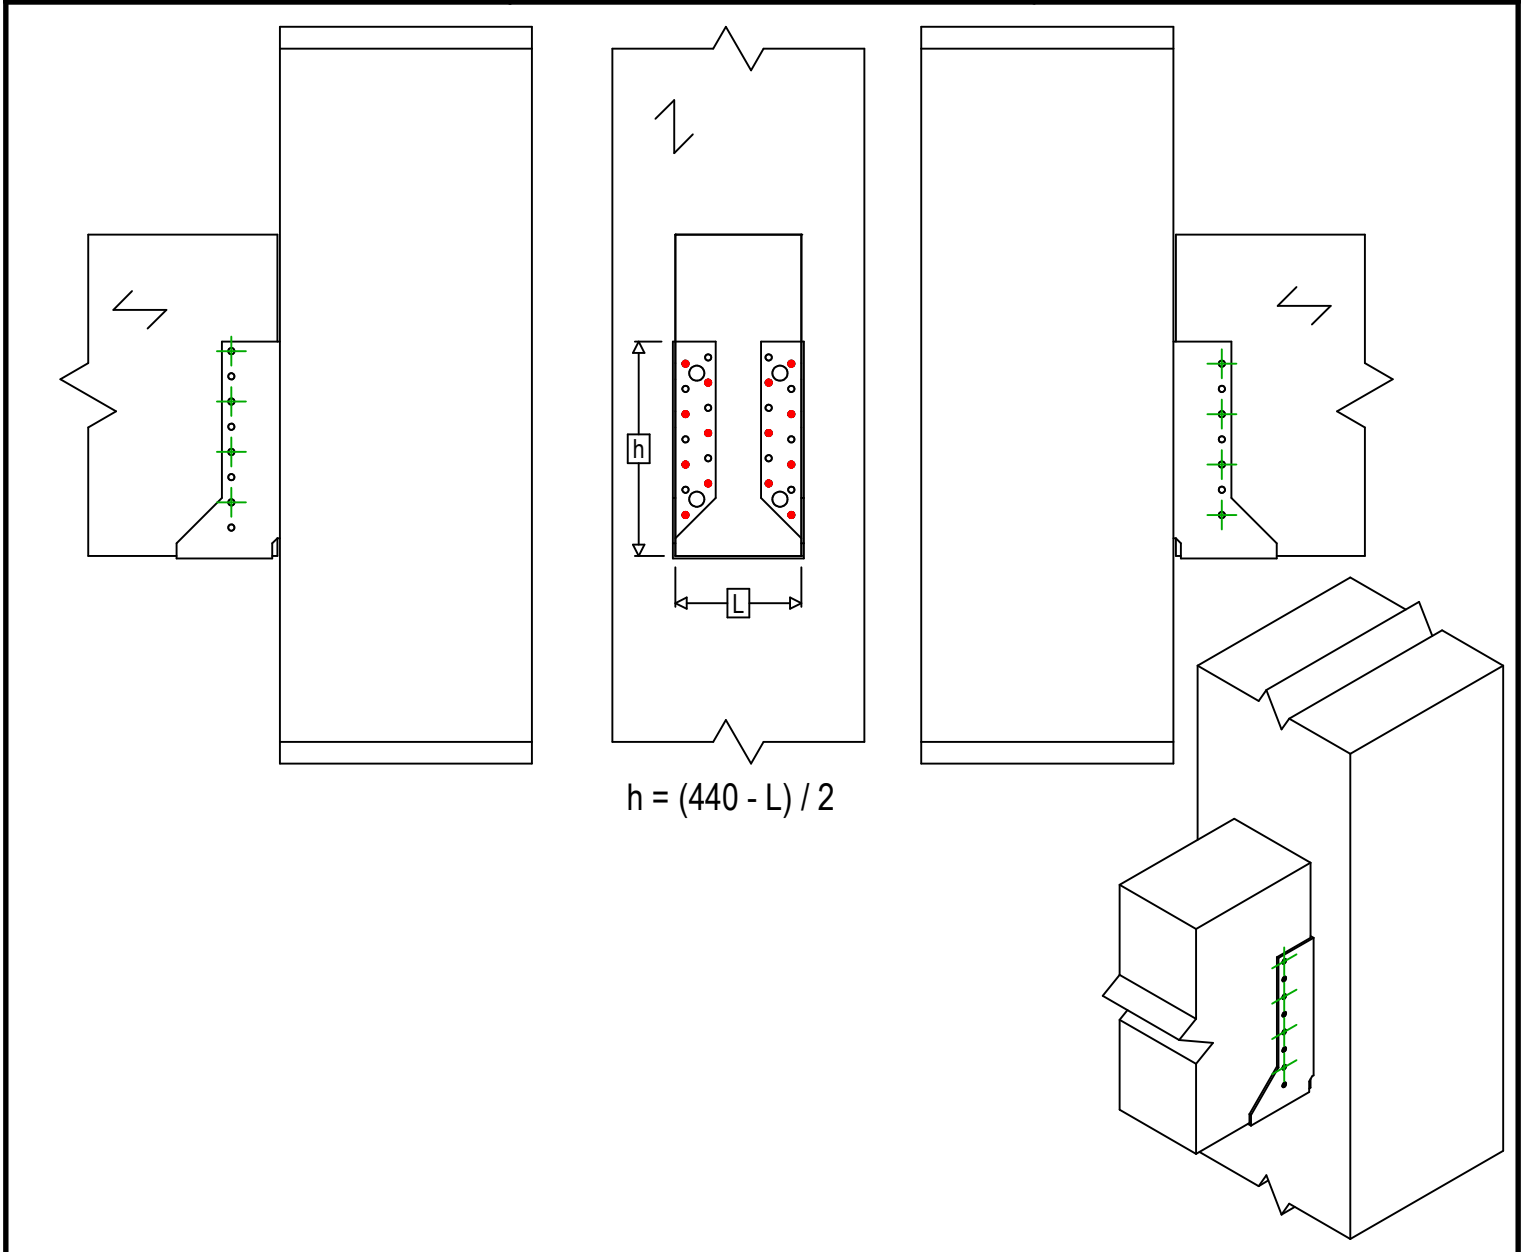

Art. Nr. =	BSIN440	
Fastgørelsesmidler =	Træ til træ	Bjælke til søjle
Type af fastgørelse =	Delvis udsømning	

Fastgørelsesmidler i hovedbjælke	Symbol	Fastgørelsesmidler	Fastgørelsesmidler		Antal	
		CNA		CNA4.0X35 / CNA4.0X50		14
		CSA		CSA5.0X35 / CSA5.0X40		
-		-	-			
Fastgørelsesmidler i sekundær bjælke	Symbol	Fastgørelsesmidler	L < 64mm	L > 64mm	Antal	
		CNA		CNA4.0X35	CNA4.0X50	8
		CSA		CSA5.0X35	CSA5.0X40	